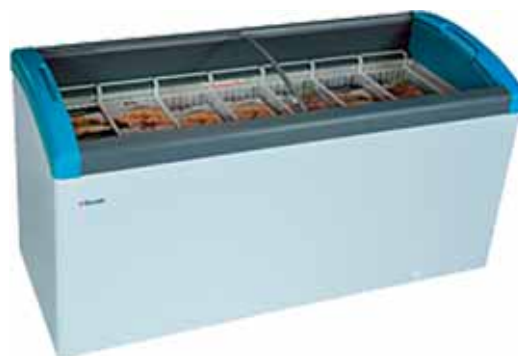

Focus 171

Tekniska data		Focus 73	Focus 106	Focus 131	Focus 151	Focus 171
Brutto/nettokapacitet	liter	161 / 113	270 / 193	352 / 254	418 / 302	484 / 351
Yttre mått (bredd x djup x höjd)	mm	726x656x850	1056x656x850	1306x656x850	1506x656x850	1706x656x850
Inre mått bredd x djup x höjd	mm	570x500x670	900x500x670	1150x500x670	1350x500x670	1550x500x670
Max. antal korgar (tillval)		3	4	5	6	7
Netto/bruttovikt	kg	44 / 47	54 / 58	62 / 68	68 / 73	73 / 79
Temperaturområde	°C	-14...-23	-14...-23	-14...-23	-14...-23	-14...-23
Köldmedium		R600a	R600a	R600a	R600a	R600a
Avfrostning		Manuell	Manuell	Manuell	Manuell	Manuell
Energiförbrukning	kWh/24h	2,2	2,5	2,8	3,7	4,4
El effekt	W	141	166	211	420	445
El anslutning		220V / 50 Hz	220V / 50 Hz	220V / 50 Hz	220V / 50 Hz	220V / 50 Hz
		SEK	SEK	SEK	SEK	SEK
Pris		6 500:-	7 000:-	7 800:-	8 900:-	10 100:-

Finns även som kylboxar - priser offereras